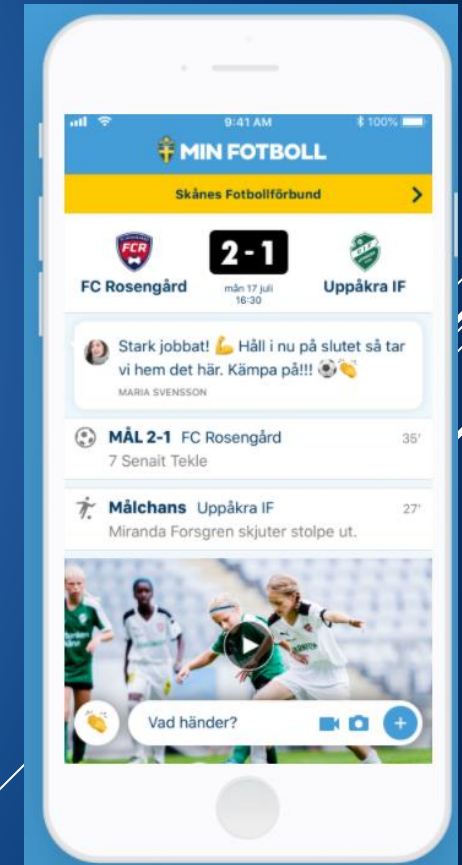

- Ladda ner appen från Google Play eller AppStore
- Ange vilket lag du vill följa, antingen som ledare/spelare eller följare.
- Nästa år så kommer vi räkna resultat och då krävs mer aktivitet i appen Min fotboll. Finns intresse att börja använda detta nu så man kan följa liver så vore det bra med en förälder i varje grupp som ansvarar för detta.
- **Dela matchen, dela upplevelsen**
- Följ dina lag och få livescore, bilder, video, resultat och tabeller.
- Rapportera från era matcher och dela spänningen och glädjen!
- [Min Fotboll - Dela matchen - dela upplevelsen (svenskfotboll.se)](https://svenskfotboll.se)